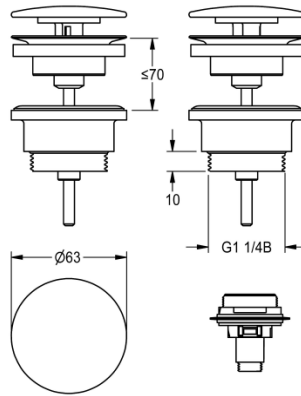

KWC

Haubenablaufventil, verchromt

Modell-Linie: RONDA | ZANMW0030

Waschtische & Waschrinnen | Waschtische & Waschrinnen

KWC-Nr.

2030057337

Haubenablaufventil, verchromt

2030057339

Haubenablaufventil, pulverbeschichtet Weiß

Haubenablaufventil, Schaftventil und Haube Messing verchromt, inklusive Adapter zur Umrüstung auf Klickverschlusshaube,

Anschluss G 1 1/4 B.

Technische Daten

Füllmenge